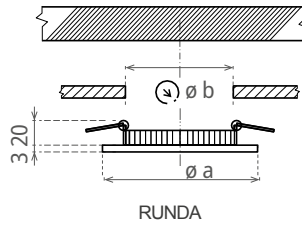

LED VEGA

- OPRAWA WPUSZCZANA LED SMD
- korpus oprawy: malowane aluminium
- Dyfuzor: PS NANO
- energooszczędna oprawa typu DOWNLIGHT
- 85% redukcja zużycia energii elektrycznej
- Smukła konstrukcja umożliwia łatwą instalację w suficie
- Zasilacz CCD LED w zestawie
- opcja zakupu ściemnianego sterownika TRIAC ze sterowaniem LE/TE