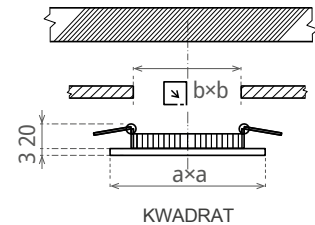

LED VEGA

- OPRAWA WPUSZCZANA LED SMD
- korpus oprawy: malowane aluminium
- Dyfuzor: PS NANO
- energooszczędna oprawa typu DOWNLIGHT
- 85% redukcja zużycia energii elektrycznej
- Smukła konstrukcja umożliwia łatwą instalację w suficie
- Zasilacz CCD LED w zestawie
- opcja zakupu ściemnianego sterownika TRIAC ze sterowaniem LE/TE

KWADRAT

ms b H $-15+45^{\circ}\text{C}$ ≥ 80 120° **VZ** $25\ 000$ **Y W**