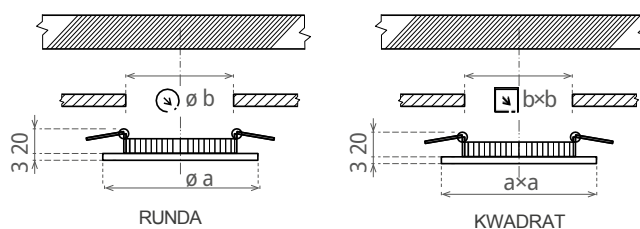

• Informacje na temat sterowników TRIAC z funkcją ściemniania znajdują się na stronie 190.

OŚWIETLENIE DOMOWE LED

LED VEGA

80

LED VEGA

- OPRAWA WPUSZCZANA LED SMD
- korpus oprawy: malowane aluminium
- Dyfuzor: PS NANO
- energooszczędna oprawa typu DOWNLIGHT
- 85% redukcja zużycia energii elektrycznej
- Smukła konstrukcja umożliwia łatwą instalację w suficie
- Zasilacz CCD LED w zestawie
- opcja zakupu ściemnianego sterownika TRIAC ze sterowaniem LE/TE