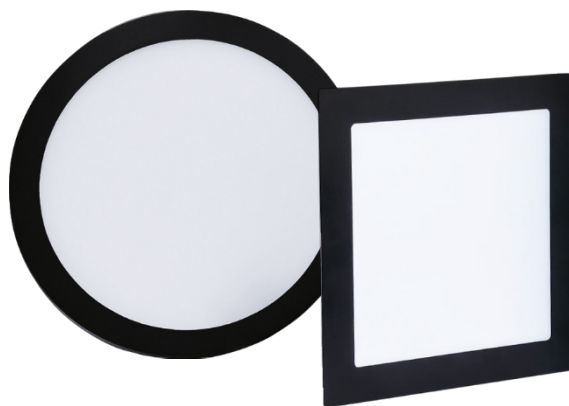

R -
czarny

S -
czarny

NEUTRALNY BIAŁY CIEPŁA BIEL

220-240V~ 50/60Hz $\square$ z44/20 **ms** $-15+45^{\circ}\text{C}$ **H** ≥ 80 120° **VZ** 25 000 **YW**

	Czarny	EAN	Królewna Śnieżka	EAN	W	lm	color	Tc CCT	$\leftarrow a \rightarrow$ [mm]	$\leftarrow b \rightarrow$ [mm]	kg	
LED30 VEGA-R 6W NW	GXDW350	8592660134161	GXDW380	8592660137285	6	370	neutralny biały	3800K	120	110	0,15	1/40
LED30 VEGA-R 6W WW	GXDW351	8592660134178	GXDW340	8592660140513	6	370	ciepły biały	2800K	120	110	0,15	1/40
LED30 VEGA-S 6W NW	GXDW352	8592660134185	GXDW387	8592660137322	6	370	neutralny biały	3800K	120	110	0,21	1/40
LED30 VEGA-S 6W WW	GXDW353	8592660134192	GXDW341	8592660140520	6	370	ciepły biały	2800K	120	110	0,21	1/40
LED60 VEGA-R 12W NW	GXDW354	8592660134208	GXDW381	8592660137292	12	850	neutralny biały	3800K	170	160	0,33	1/30
LED60 VEGA-R 12W WW	GXDW355	8592660134215	GXDW342	8592660140537	12	850	ciepły biały	2800K	170	160	0,33	1/30
LED60 VEGA-S 12W NW	GXDW356	8592660134222	GXDW388	8592660137339	12	850	neutralny biały	3800K	170	160	0,40	1/30
LED60 VEGA-S 12W WW	GXDW357	8592660134239	GXDW343	8592660140544	12	850	ciepły biały	2800K	170	160	0,40	1/30
LED90 VEGA-R 18W NW	GXDW358	8592660134246	GXDW382	8592660137308	18	1350	neutralny biały	3800K	225	208	0,45	1/20
LED90 VEGA-R 18W WW	GXDW359	8592660134253	GXDW344	8592660140551	18	1350	ciepły biały	2800K	225	208	0,45	1/20
LED90 VEGA-S 18W NW	GXDW360	8592660134260	GXDW389	8592660137346	18	1350	neutralny biały	3800K	225	208	0,55	1/20
LED90 VEGA-S 18W WW	GXDW361	8592660134277	GXDW345	8592660140568	18	1350	ciepły biały	2800K	225	208	0,55	1/20
LED120 VEGA-R 24W NW	GXDW370	8592660137025	GXDW383	8592660137315	24	1800	neutralny biały	3800K	298	285	0,84	1/5
LED120 VEGA-R 24W WW	GXDW374	8592660141961	GXDW346	8592660140575	24	1800	ciepły biały	2800K	298	285	0,84	1/5
LED120 VEGA-S 24W NW	GXDW371	8592660137032	GXDW390	8592660137353	24	1800	neutralny biały	3800K	298	285	1,01	1/5
LED120 VEGA-S 24W WW	GXDW375	8592660141978	GXDW347	8592660140582	24	1800	ciepły biały	2800K	298	285	1,01	1/5

• Informacje na temat sterowników TRIAC z funkcją ściemniania znajdują się na stronie 190.