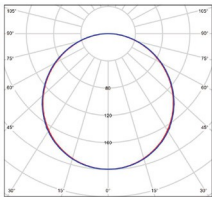

RUNDA

KWADRAT

R-White

S-White

R-Matt chrom

S-Matt chrom

ms b H $-15+45^{\circ}\text{C}$ ≥ 80 120° **VZ** $25\ 000$ **Y W**

	Biały	EAN	Mato wy chrom	EAN	W	lm	color	T _c CCT	←a→ [mm]	←b→ [mm]	kg	
LED15 VEGA-R 3W NW	GXDW204	8592660115450	GXDW210	8592660115474	3	190	neutralny biały	3800K	88	75	0,12	1/100
LED15 VEGA-R 3W WW	GXDW203	8592660115412	GXDW209	8592660115436	3	190	ciepły biały	2800K	88	75	0,12	1/100
LED15 VEGA-S 3W NW	GXDW201	8592660115481	GXDW207	8592660115467	3	190	neutralny biały	3800K	85	75	0,14	1/100
LED15 VEGA-S 3W WW	GXDW200	8592660115429	GXDW206	8592660115443	3	190	ciepły biały	2800K	85	75	0,14	1/100
LED30 VEGA-R 6W NW	GXDW100	8592660113180	-	-	6	370	neutralny biały	3800K	120	110	0,15	1/40
LED30 VEGA-R 6W WW	GXDW062	8592660111469	GXDW075	8592660112053	6	370	ciepły biały	2800K	120	110	0,15	1/40
LED30 VEGA-S 6W NW	GXDW101	8592660113197	-	-	6	370	neutralny biały	3800K	120	110	0,21	1/40
LED30 VEGA-S 6W WW	GXDW064	8592660111506	GXDW077	8592660112077	6	370	ciepły biały	2800K	120	110	0,21	1/40
LED60 VEGA-R 12W CW	GXDW002	8592660106038	-	-	12	850	zimna biel	6000K	170	160	0,33	1/30
LED60 VEGA-R 12W NW	GXDW104	8592660113227	-	-	12	850	neutralny biały	3800K	170	160	0,33	1/30
LED60 VEGA-R 12W WW	GXDW001	8592660106021	GXDW079	8592660112091	12	850	ciepły biały	2800K	170	160	0,33	1/30
LED60 VEGA-S 12W NW	GXDW105	8592660113234	-	-	12	850	neutralny biały	3800K	170	160	0,40	1/30
LED60 VEGA-S 12W WW	GXDW010	8592660106069	GXDW081	8592660112114	12	850	ciepły biały	2800K	170	160	0,40	1/30
LED60 VEGA-S 12W CW	GXDW011	8592660106076	-	-	12	850	zimna biel	6000K	170	160	0,40	1/30
LED90 VEGA-R 18W CW	GXDW004	8592660106052	-	-	18	1350	zimna biel	6000K	225	208	0,45	1/20
LED90 VEGA-R 18W NW	GXDW108	8592660113265	GXDW110	8592660113289	18	1350	neutralny biały	3800K	225	208	0,45	1/20
LED90 VEGA-R 18W WW	GXDW003	8592660106045	GXDW083	8592660112138	18	1350	ciepły biały	2800K	225	208	0,45	1/20
LED90 VEGA-S 18W NW	GXDW109	8592660113272	-	-	18	1350	neutralny biały	3800K	225	208	0,55	1/20
LED90 VEGA-S 18W WW	GXDW012	8592660106083	GXDW085	8592660112152	18	1350	ciepły biały	2800K	225	208	0,55	1/20
LED90 VEGA-S 18W CW	GXDW013	8592660106090	-	-	18	1350	zimna biel	6000K	225	208	0,55	1/20
LED120 VEGA-R 24W NW	GXDW112	8592660113302	GXDW114	8592660113326	24	1800	neutralny biały	3800K	298	285	0,84	1/5
LED120 VEGA-R 24W WW	GXDW066	8592660111483	GXDW087	8592660112176	24	1800	ciepły biały	2800K	298	285	0,84	1/5
LED120 VEGA-S 24W NW	GXDW113	8592660113319	GXDW115	8592660113333	24	1800	neutralny biały	3800K	298	285	1,01	1/5
LED120 VEGA-S 24W WW	GXDW068	8592660111520	GXDW089	8592660112190	24	1800	ciepły biały	2800K	298	285	1,01	1/5