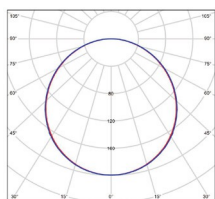

OŚWIETLENIE DOMOWE LED

R - Śnieżka

S -
śnieżnobiały

R -
czarny

S -
czarny

NEUTRALNY BIAŁY CIEPŁA BIEL

220-240V~ 50/60Hz \square z44/20 **ms** $-15+45^{\circ}\text{C}$ **H** ≥ 80 120° **VZ** 25 000 **YW**

	Czarny	EAN	Królewna Śnieżka	EAN	W	lm	color	Tc CCT	$\leftarrow a \rightarrow$ [mm]	$\leftarrow b \rightarrow$ [mm]	kg	
LED30 VEGA-R 6W NW	GXDW350	8592660134161	GXDW380	8592660137285	6	370	neutralny biały	3800K	120	110	0,15	1/40
LED30 VEGA-R 6W WW	GXDW351	8592660134178	GXDW340	8592660140513	6	370	ciepły biały	2800K	120	110	0,15	1/40
LED30 VEGA-S 6W NW	GXDW352	8592660134185	GXDW387	8592660137322	6	370	neutralny biały	3800K	120	110	0,21	1/40
LED30 VEGA-S 6W WW	GXDW353	8592660134192	GXDW341	8592660140520	6	370	ciepły biały	2800K	120	110	0,21	1/40
LED60 VEGA-R 12W NW	GXDW354	8592660134208	GXDW381	8592660137292	12	850	neutralny biały	3800K	170	160	0,33	1/30
LED60 VEGA-R 12W WW	GXDW355	8592660134215	GXDW342	8592660140537	12	850	ciepły biały	2800K	170	160	0,33	1/30
LED60 VEGA-S 12W NW	GXDW356	8592660134222	GXDW388	8592660137339	12	850	neutralny biały	3800K	170	160	0,40	1/30
LED60 VEGA-S 12W WW	GXDW357	8592660134239	GXDW343	8592660140544	12	850	ciepły biały	2800K	170	160	0,40	1/30
LED90 VEGA-R 18W NW	GXDW358	8592660134246	GXDW382	8592660137308	18	1350	neutralny biały	3800K	225	208	0,45	1/20
LED90 VEGA-R 18W WW	GXDW359	8592660134253	GXDW344	8592660140551	18	1350	ciepły biały	2800K	225	208	0,45	1/20
LED90 VEGA-S 18W NW	GXDW360	8592660134260	GXDW389	8592660137346	18	1350	neutralny biały	3800K	225	208	0,55	1/20
LED90 VEGA-S 18W WW	GXDW361	8592660134277	GXDW345	8592660140568	18	1350	ciepły biały	2800K	225	208	0,55	1/20
LED120 VEGA-R 24W NW	GXDW370	8592660137025	GXDW383	8592660137315	24	1800	neutralny biały	3800K	298	285	0,84	1/5
LED120 VEGA-R 24W WW	GXDW374	8592660141961	GXDW346	8592660140575	24	1800	ciepły biały	2800K	298	285	0,84	1/5
LED120 VEGA-S 24W NW	GXDW371	8592660137032	GXDW390	8592660137353	24	1800	neutralny biały	3800K	298	285	1,01	1/5
LED120 VEGA-S 24W WW	GXDW375	8592660141978	GXDW347	8592660140582	24	1800	ciepły biały	2800K	298	285	1,01	1/5